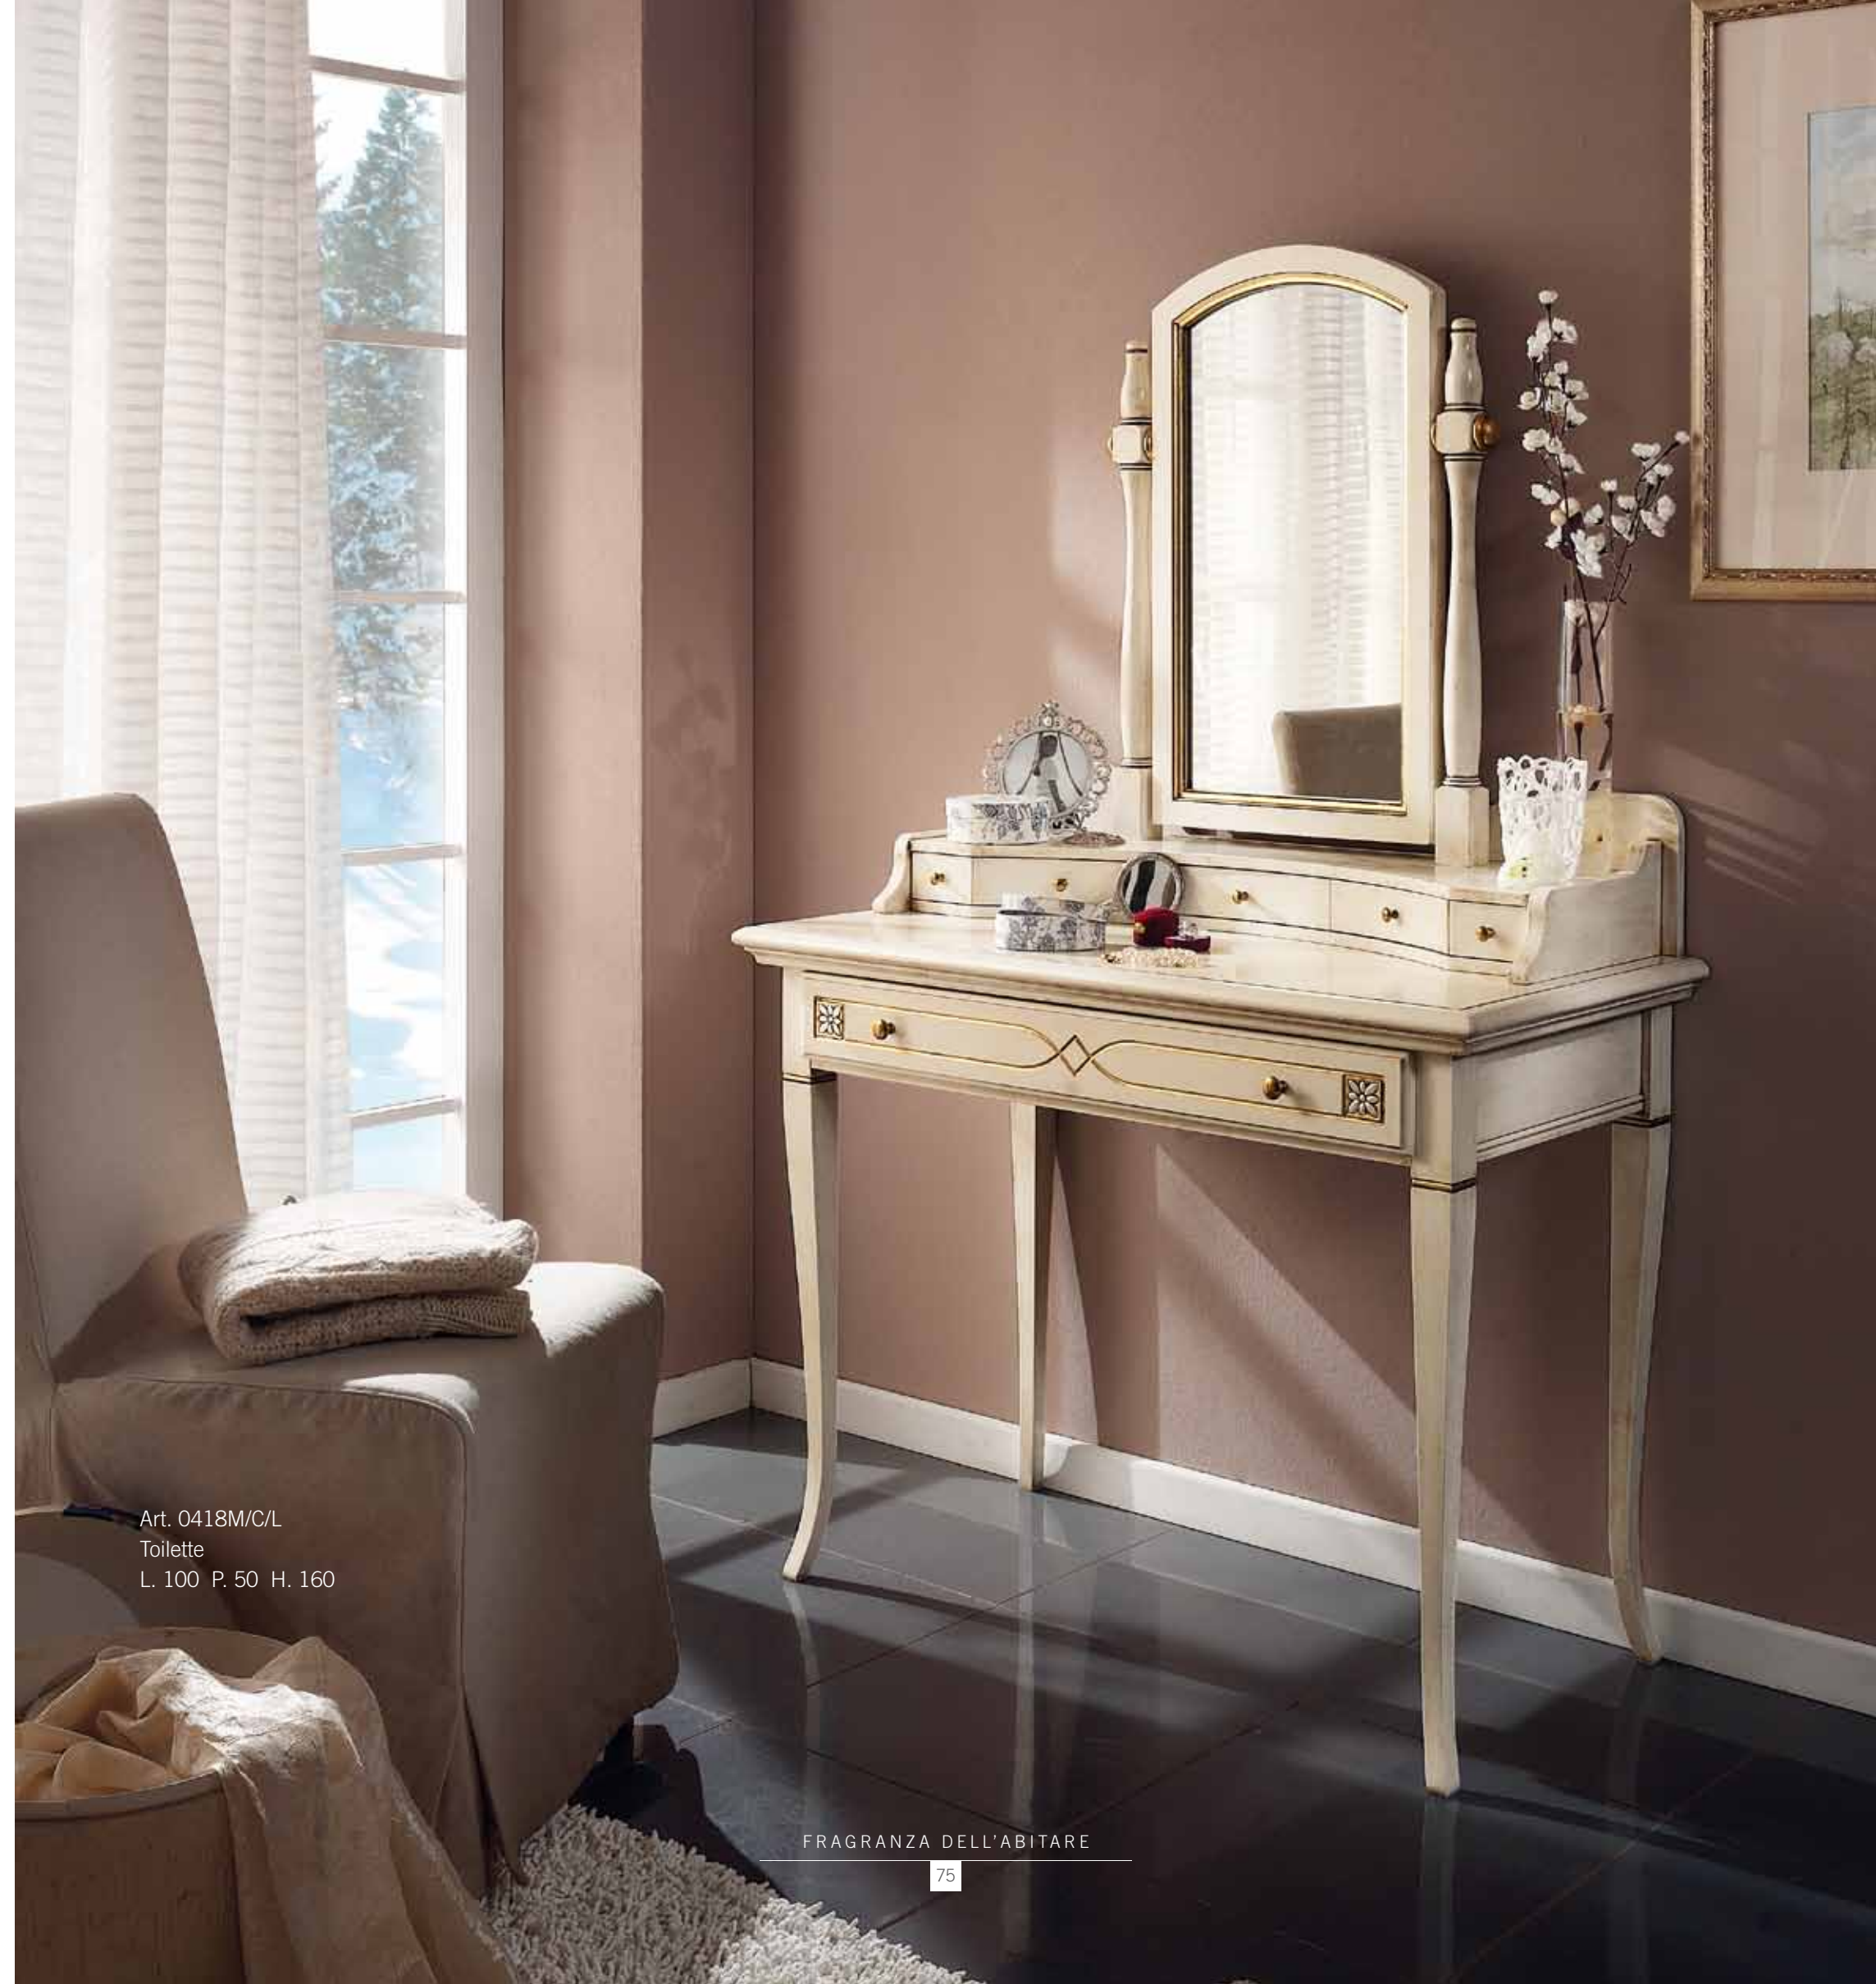

Art. 0637  
Tavolino rettangolare sagomato in ciliegio con cassetto  
L. 68 P. 40 H. 74

Art. 0615  
 Consolle in ciliegio con segreto  
 L. 135 P. 37 H. 83

*Edera*

Art. 0418M/C/L  
 Toilette  
 L. 100 P. 50 H. 160