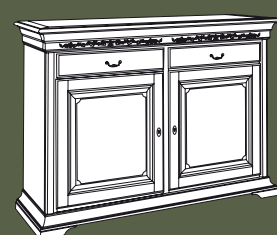

Art. 0741
Credenzona 2 porte intagliato
L. 158 P. 52 H. 112
Pag. 19
Peso kg 65,00 - mc 1