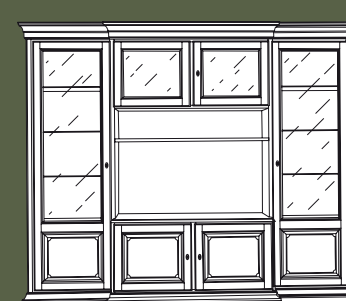

Art. 0783/A
Composizione liscia
L. 260 P. 58 H. 242
Pag. 38
Peso kg 160,00 - mc 2,2