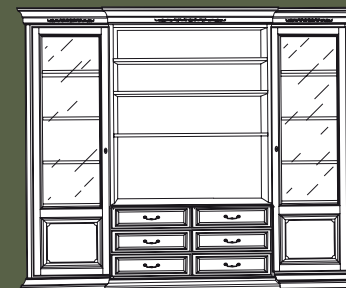

Art. 0733/B
Composizione intagliata
L. 260 P. 58 H. 242
Su richiesta cassetto interno
Pag. 34
Peso kg 160,00 - mc 2,2