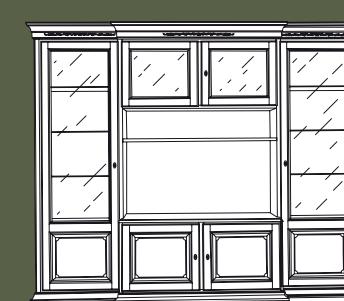

Art. 0733/A
Composizione intagliata
L. 260 P. 58 H. 242
Peso kg 160,00 - mc 2,2