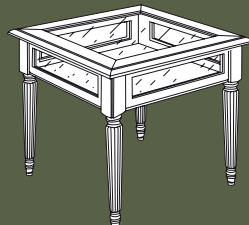

Art. 0745
Tavolino
L. 60 P. 60 H. 50
Pag. 70
Peso kg 10,00 - mc 0,06