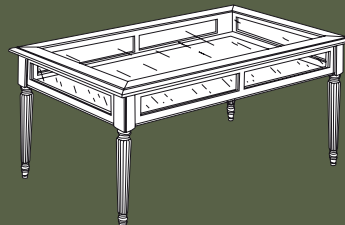

Art. 0747
Tavolino
L. 115 P. 75 H. 50
Pag. 71
Peso kg 15,00 - mc 0,13