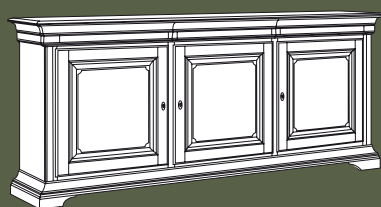

Art. 0760
Credenza 3 porte liscia
L. 228 P. 52 H. 100
Pag. 23
Peso kg 95,00 - mc 1,3