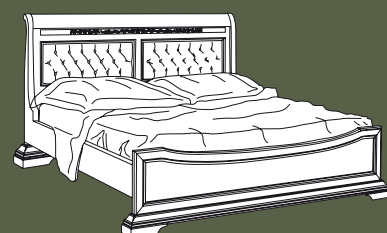

Art. 0720
Testata capitonè intagliata con giroletto
L. 180 P. 208 H. 114
Pag. 54-55
Peso kg 37,00 - mc 0,5