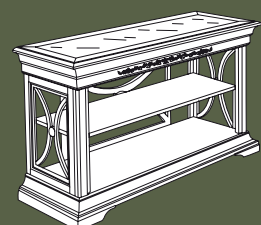

Art. 0735
Mobile retrodivano intagliato
L. 120 P. 74 H. 42
Peso kg 27,00 - mc 0,41