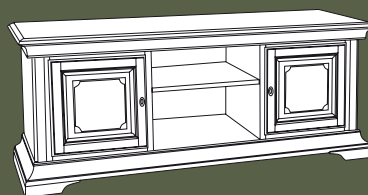

Art. 0715
Porta TV basso
L. 145 P. 52 H. 58
Pag. 20
Peso kg 34,00 - mc 0,48