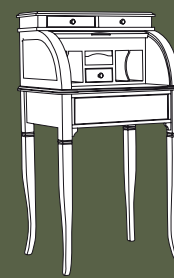

Art. 0429
Bureau piccolo ciliegio
L. 55 P. 40 H. 100
Pag. 76
Peso kg 20,00 - mc 0,24