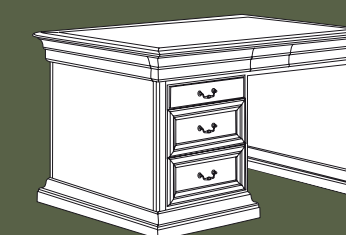

Art. 0738
Scrivanica intagliata
L. 140 P. 82 H. 77
Peso kg 50,00 - mc 0,97