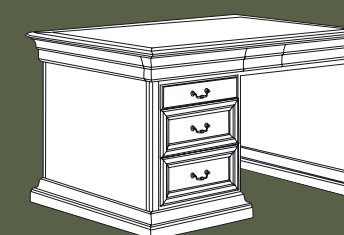

Art. 0788
Scrivanica liscia
L. 140 P. 82 H. 77
Pag. 34
Peso kg 50,00 - mc 0,97