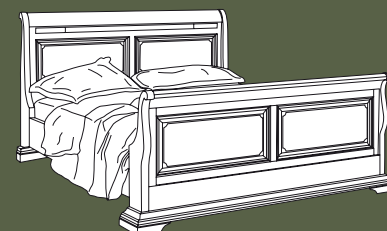

Art. 0769
Letto a barchetta liscio
L. 180 P. 216 H. 114
Peso kg 47,00 - mc 0,7