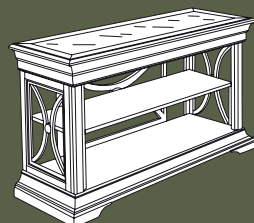

Art. 0785
Mobile retrodivano liscio
L. 120 P. 74 H. 42
Pag. 69
Peso kg 27,00 - mc 0,41