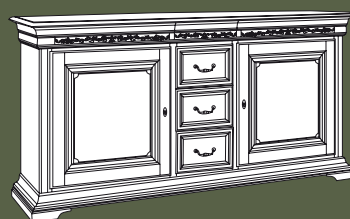

Art. 0702
Credenza 2 porte con cassetti
intagliata
L. 197 P. 52 H. 100
Pag. 21
Peso kg 95,00 - mc 1,12