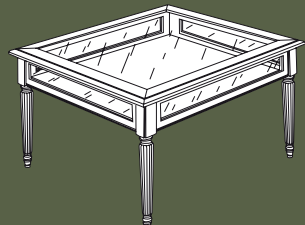

Art. 0746
Tavolino
L. 90 P. 90 H. 50
Pag. 71
Peso kg 15,00 - mc 0,13