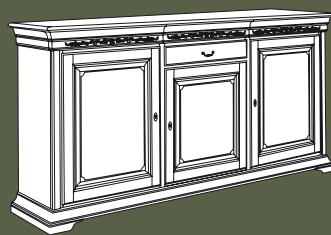

Art. 0740
Credenzona 3 porte intagliato
L. 228 P. 52 H. 112
Pag. 18
Peso kg 100,00 - mc 1,46