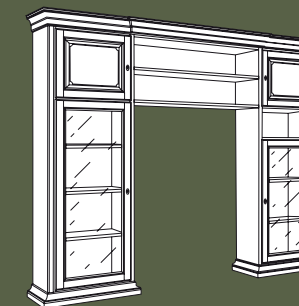

Art. 0782/C
Composizione liscia
L. 295 P. 50 H. 242
Peso kg 130,00 - mc 2,31