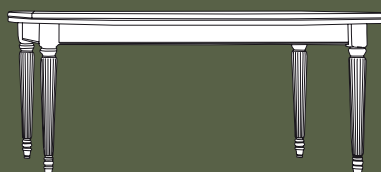

Art. 0755
Tavolo allungabile
con 2 allunghe da 40 cm.
L. 170 P. 90 H. 80
Peso kg 42,00 - mc 0,23