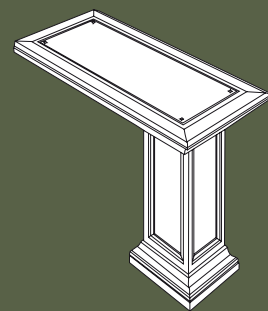

Art. 0737
Penisola
L. 110 P. 60 H. 77
Pag. 11
Peso kg 16,00 - mc 0,15