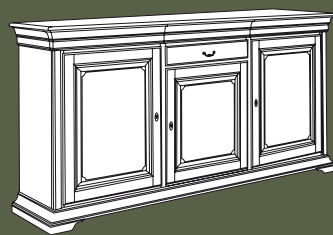

Art. 0790
Credenzona 3 porte liscio
L. 228 P. 52 H. 112
Peso kg 100,00 - mc 1,46