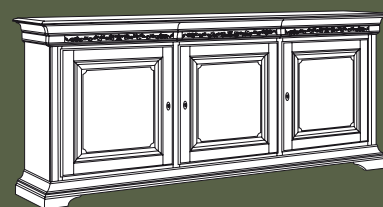

Art. 0710
Credenza 3 porte intagliata
L. 228 P. 52 H. 100
Pag. 14-15
Peso kg 95,00 - mc 1,3