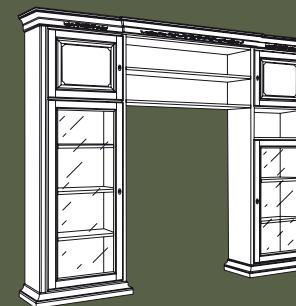

Art. 0732/C
Composizione intagliata
L. 295 P. 50 H. 242
Pag. 36
Peso kg 130,00 - mc 2,31