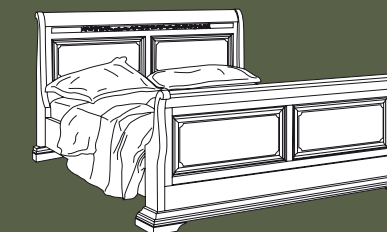

Art. 0719
Letto a barchetta intagliato
L. 180 P. 216 H. 114
Pag. 56-57
Peso kg 47,00 - mc 0,7