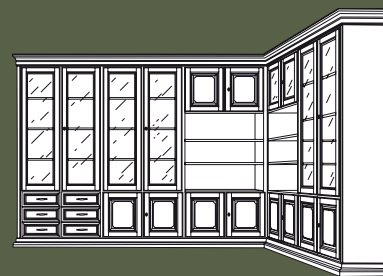

FRAGRANZA DELL'ABITARE

Art. 0429/L  
Bureau piccolo ciliegio  
L. 55 P. 40 H. 100

*Edera*

Art. 0430/L  
Bureau grande ciliegio  
L. 77 P. 47 H. 100

FRAGRANZA DELL'ABITARE

Componibile angolare liscio  
L. 360+257 P. 46 H. 242  
Pag. 6-7  
Peso kg 300,00 - mc 4