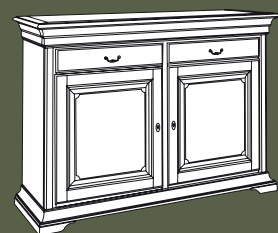

Art. 0791
Credenzona 2 porte liscio
L. 158 P. 52 H. 112
Peso kg 65,00 - mc 1