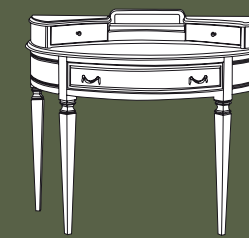

Art. 0608
Scrittoio mezzaluna in ciliegio
massello con segreto
L. 105 P. 55 H. 90
Pag. 67
Peso kg 38,00 - mc 0,5