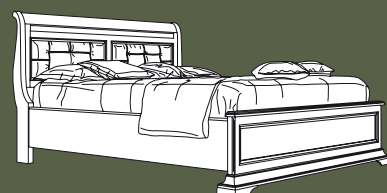

Art. 0719  
Letto a barchetta intagliato  
L. 180 P. 216 H. 114  
Pag. 56-57  
Peso kg 47,00 - mc 0,7

Art. 0780  
Letto liscio con contenitore,  
rete a doghe e pannelli da tappezzare  
L. 180 P. 208 H. 114  
Peso kg 110,00 - mc 0,9