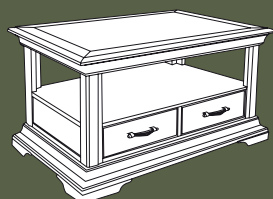

Art. 0748
Tavolino da salotto
L. 90 P. 90 H. 54
Peso kg 42,00 - mc 0,48