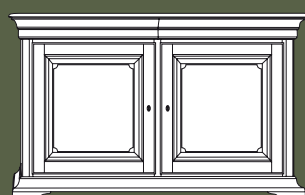

Art. 0757
Credenza 2 porte liscia
L. 158 P. 52 H. 100
Pag. 24
Peso kg 55,00 - mc 0,9